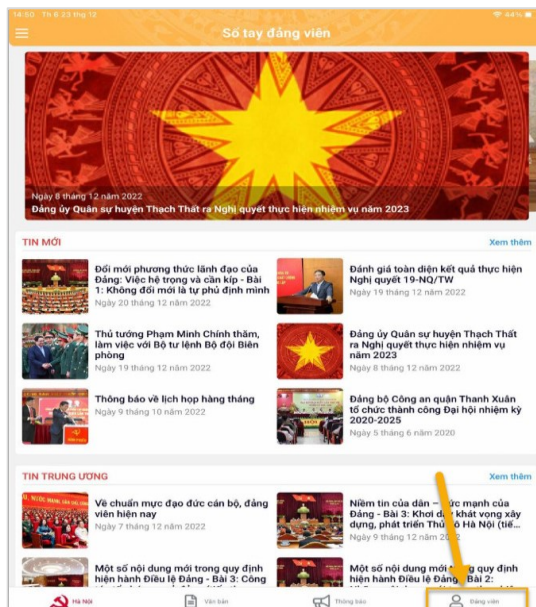

HƯỚNG DẪN ĐĂNG KÝ TÀI KHOẢN DÀNH CHO ĐẢNG VIÊN

1. Cách 1: Sử dụng “Thẻ đảng viên” để đăng ký

Bước 1: Đảng viên truy cập vào ứng dụng Sổ tay Đảng viên đã cài trên thiết bị di động, chọn mục **Đảng viên**, giao diện ứng dụng hiển thị như sau:

Bước 2: Màn hình hiển thị giao diện đăng nhập, Đảng viên chọn nút **Đăng ký**.

Bước 3: Đảng viên ấn vào biểu tượng  để chụp ảnh, chọn nút **Sử dụng ảnh** hoặc **Chọn từ thư viện** để gắn ảnh thẻ Đảng viên có sẵn từ thiết bị.