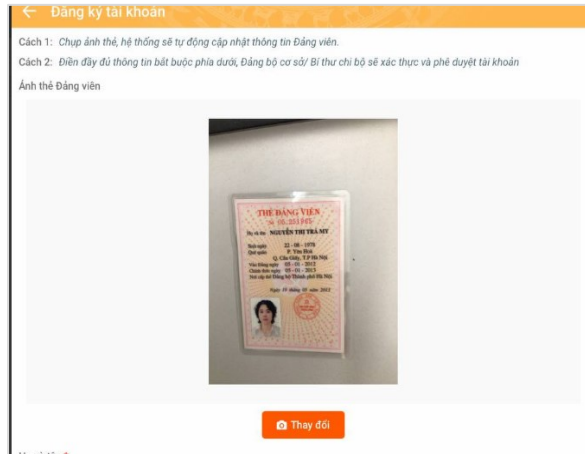

HƯỚNG DẪN ĐĂNG KÝ TÀI KHOẢN DÀNH CHO ĐẢNG VIÊN

1. Cách 1: Sử dụng “Thẻ đảng viên” để đăng ký

Bước 1: Đảng viên truy cập vào ứng dụng Sổ tay Đảng viên đã cài trên thiết bị di động, chọn mục **Đảng viên**, giao diện ứng dụng hiển thị như sau:

Bước 2: Màn hình hiển thị giao diện đăng nhập, Đảng viên chọn nút **Đăng ký**.

Bước 3: Đảng viên ấn vào biểu tượng  để chụp ảnh, chọn nút **Sử dụng ảnh** hoặc **Chọn từ thư viện** để gắn ảnh thẻ Đảng viên có sẵn từ thiết bị.

Bước 4: Ứng dụng sẽ tự nhận diện và cập nhật các trường thông tin có trong thẻ Đảng viên vào các trường thông tin đăng ký, Đảng viên nhập đầy đủ các trường thông tin còn thiếu:

Thành công
Lấy thông tin đảng viên thành công!