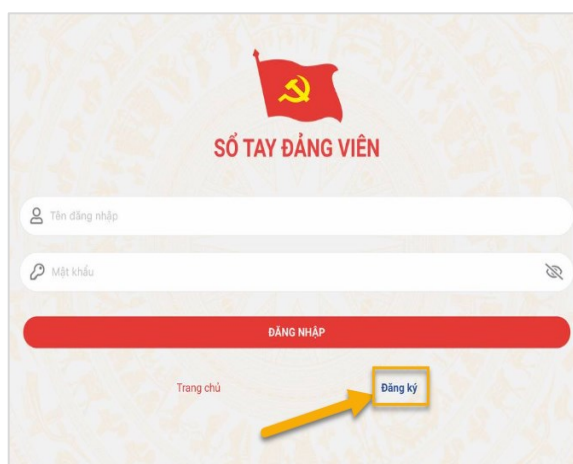

HƯỚNG DẪN ĐĂNG KÝ TÀI KHOẢN DÀNH CHO ĐẢNG VIÊN

1. Cách 1: Sử dụng “Thẻ đảng viên” để đăng ký

Bước 1: Đảng viên truy cập vào ứng dụng Sổ tay Đảng viên đã cài trên thiết bị di động, chọn mục **Đảng viên**, giao diện ứng dụng hiển thị như sau:

Bước 2: Màn hình hiển thị giao diện đăng nhập, Đảng viên chọn nút **Đăng ký**.

Bước 3: Đảng viên ấn vào biểu tượng  để chụp ảnh, chọn nút **Sử dụng ảnh** hoặc **Chọn từ thư viện** để gắn ảnh thẻ Đảng viên có sẵn từ thiết bị.

Bước 4: Ứng dụng sẽ tự nhận diện và cập nhật các trường thông tin có trong thẻ Đảng viên vào các trường thông tin đăng ký, Đảng viên nhập đầy đủ các trường thông tin còn thiếu:

Thành công
Lấy thông tin đảng viên thành công!